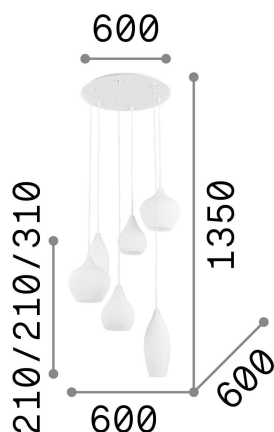

### Interior - Colgantes

<b>Ean</b>	8021696087818
<b>Artículo</b>	SOFT SP6 BIANCO
<b>Instalación</b>	Colgantes
<b>Garantía</b>	5 years
<b>Peso bruto</b>	8.43 kg
<b>Volumen</b>	0.113832 m³

## Información de la fuente

<b>Fuente integrada</b>	Light bulb (not included)
<b>Fuente reemplazable</b>	Replaceable
<b>Poder</b>	E14 max 6 x 40 W
<b>Emisiones</b>	Diffuse
<b>Consumo máximo</b>	-
<b>Recomendar bombilla</b>	EAN 8021696289229 - E14 SFERA 4W 3000K CRI80 BIANCO